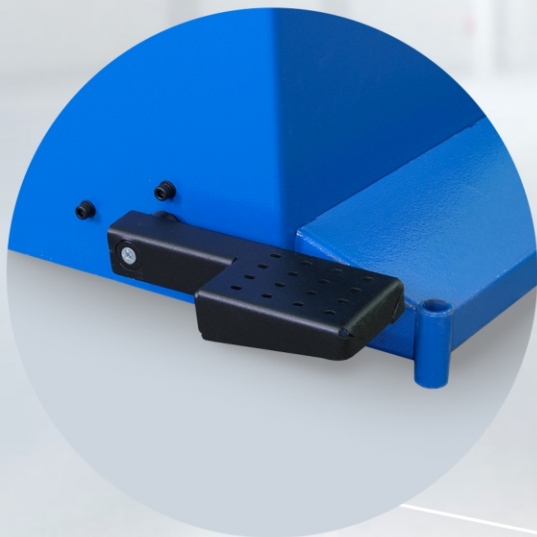

GELIOS (УЗ, ТЛУ)

НОВЫЙ GELIOS (УЗ, ТЛУ)

GELIOS (УЗ, ТЛУ), GELIOS (УЗ)

УЛУЧШЕНА ЭРГОНОМИКА РАБОЧЕГО СТОЛА

- УВЕЛИЧЕНА ПЛОЩАДЬ НА 30%
- ГЛУБОКИЕ ЯЧЕЙКИ ВМЕЩАЮТ СТАНДАРТНУЮ УПАКОВКУ ГРУЗОВ - ЦЕЛИКОМ
- ВСЕ АКССУАРЫ СВОБОДНО РАЗМЕЩАЮТСЯ НА РАБОЧЕМ СТОЛЕ
- ДОБАВЛЕНА КРУГЛАЯ ЯЧЕЙКА ДЛЯ БУТЫЛКИ С ОБЕЗЖИРИВАТЕЛЕМ
- ПОВЫШЕНА ПРОЧНОСТЬ РАБОЧЕГО СТОЛА

ЛУЧШИЙ ДОСТУП ВНУТРЬ КОЛЕСА

- ВАЛ СТАНКА СМЕЩЕН БЛИЖЕ К ОПЕРАТОРУ
- СОХРАНЕН БОЛЬШОЙ ВЫЛЕТ ВАЛА - 284 ММ
- НАКЛОН КОРПУСА УПРОЩАЕТ РАБОТУ С КОЛЕСОМ В ПОЛОЖЕНИИ «6 ЧАСОВ»

НОВЫЙ GELIOS (УЗ, ТЛУ)

GELIOS (УЗ, ТЛУ), GELIOS (УЗ)

НОВАЯ СИСТЕМА ХРАНЕНИЯ АКСЕССУАРОВ

4 ДЕРЖАТЕЛЯ ДЛЯ АКСЕССУАРОВ

НОВЫЙ GELIOS (УЗ, ТЛУ)

GELIOS (УЗ, ТЛУ), GELIOS (УЗ)

УДОБНАЯ РАБОТА С БЫСТРОСЪЕМНОЙ ГАЙКОЙ

- УПРАВЛЯЕМОЕ ПЕДАЛЬЮ ВРАЩЕНИЕ ВАЛА ДЛЯ ЛЕГКОЙ ЗАТЯЖКИ И СНЯТИЯ БЫСТРОСЪЕМНОЙ ГАЙКИ
- СНИЖЕННАЯ НАГРУЗКА НА МАСТЕРА
- РОСТ ПРОИЗВОДИТЕЛЬНОСТИ В СЕЗОН
- ПОВЫШЕНИЕ КАЧЕСТВА ЦЕНТРОВКИ ПРИ УСТАНОВКЕ КОЛЕСА

- НАДЕЖНЫЙ И ПРОСТОЙ В ОБСЛУЖИВАНИИ УЗЕЛ
- БЫСТРЫЙ ОТКЛИК НА НАЖАТИЕ

GELIOS (УЗ, ТЛУ)

УДОБНО РАБОТАТЬ ОПЕРАТОРУ

НОВЫЙ ЭРГОНОМИЧНЫЙ ДИЗАЙН КОРПУСА И ВЕРХНЕЙ КРЫШКИ ПОВЫШАЕТ УДОБСТВО РАБОТЫ СО СТАНКОМ

- УПРОЩЕН ДОСТУП К ДАЛЬНИМ ЯЧЕЙКАМ РАБОЧЕГО СТОЛА
- ПУЛЬТ УПРАВЛЕНИЯ БЛИЖЕ К ОПЕРАТОРУ
- УДОБНО РАБОТАТЬ СТОЯ ВПЛОТНУЮ К СТАНКУ БЛАГОДАря НАКЛОННОЙ ПЕРЕДНЕЙ СТЕНКЕ