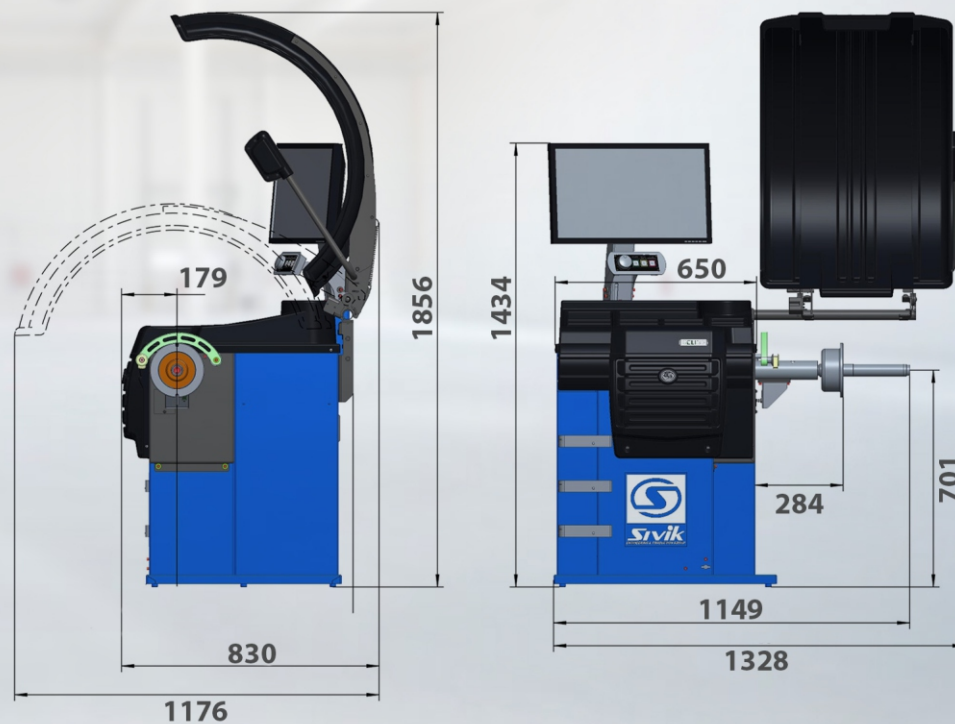

НОВЫЙ GELIOS (УЗ, ТЛУ)

СЕРИЙНОЕ ПРОИЗВОДСТВО — С 01.07.2021

GELIOS (УЗ, ТЛУ)
GELIOS (УЗ)

СЕРИЙНОЕ ПРОИЗВОДСТВО — ДО 01.07.2021

НОВАЯ СИСТЕМА БЛОКИРОВКИ ВАЛА

ДОПОЛНИТЕЛЬНЫЙ ЭЛЕКТРОМАГНИТНЫЙ ТОРМОЗ

- УВЕЛИЧЕННАЯ ПРОИЗВОДИТЕЛЬНОСТЬ СТАНКА ПРИ РАБОТЕ С ТЯЖЕЛЫМИ КОЛЕСАМИ ЗА СЧЕТ БЫСТРОЙ ОСТАНОВКИ КОЛЕСА
- НОВЫЙ УРОВЕНЬ КОМФОРТА ПРИ УСТАНОВКЕ ГРУЗОВ. НАДЕЖНАЯ ФИКСАЦИЯ КОЛЕСА В МЕСТЕ УСТАНОВКИ ГРУЗА

GELIOS (УЗ, ТЛУ)

НОВЫЙ GELIOS (УЗ, ТЛУ)

GELIOS (УЗ, ТЛУ), GELIOS (УЗ)

УЛУЧШЕНА ЭРГОНОМИКА РАБОЧЕГО СТОЛА

- УВЕЛИЧЕНА ПЛОЩАДЬ НА 30%
- ГЛУБОКИЕ ЯЧЕЙКИ ВМЕЩАЮТ СТАНДАРТНУЮ УПАКОВКУ ГРУЗОВ - ЦЕЛИКОМ
- ВСЕ АКССУАРЫ СВОБОДНО РАЗМЕЩАЮТСЯ НА РАБОЧЕМ СТОЛЕ
- ДОБАВЛЕНА КРУГЛАЯ ЯЧЕЙКА ДЛЯ БУТЫЛКИ С ОБЕЗЖИРИВАТЕЛЕМ
- ПОВЫШЕНА ПРОЧНОСТЬ РАБОЧЕГО СТОЛА

ЛУЧШИЙ ДОСТУП ВНУТРЬ КОЛЕСА

- ВАЛ СТАНКА СМЕЩЕН БЛИЖЕ К ОПЕРАТОРУ
- СОХРАНЕН БОЛЬШОЙ ВЫЛЕТ ВАЛА - 284 ММ
- НАКЛОН КОРПУСА УПРОЩАЕТ РАБОТУ С КОЛЕСОМ В ПОЛОЖЕНИИ «6 ЧАСОВ»

НОВЫЙ GELIOS (УЗ, ТЛУ)

GELIOS (УЗ, ТЛУ), GELIOS (УЗ)

- НАДЕЖНЫЙ И ПРОСТОЙ В ОБСЛУЖИВАНИИ УЗЕЛ
- БЫСТРЫЙ ОТКЛИК НА НАЖАТИЕ

GELIOS (УЗ, ТЛУ)

УДОБНО РАБОТАТЬ ОПЕРАТОРУ

НОВЫЙ ЭРГОНОМИЧНЫЙ ДИЗАЙН КОРПУСА И ВЕРХНЕЙ КРЫШКИ ПОВЫШАЕТ УДОБСТВО РАБОТЫ СО СТАНКОМ

- УПРОЩЕН ДОСТУП К ДАЛЬНИМ ЯЧЕЙКАМ РАБОЧЕГО СТОЛА
- ПУЛЬТ УПРАВЛЕНИЯ БЛИЖЕ К ОПЕРАТОРУ
- УДОБНО РАБОТАТЬ СТОЯ ВПЛОТНУЮ К СТАНКУ БЛАГОДАря НАКЛОННОЙ ПЕРЕДНЕЙ СТЕНКЕ