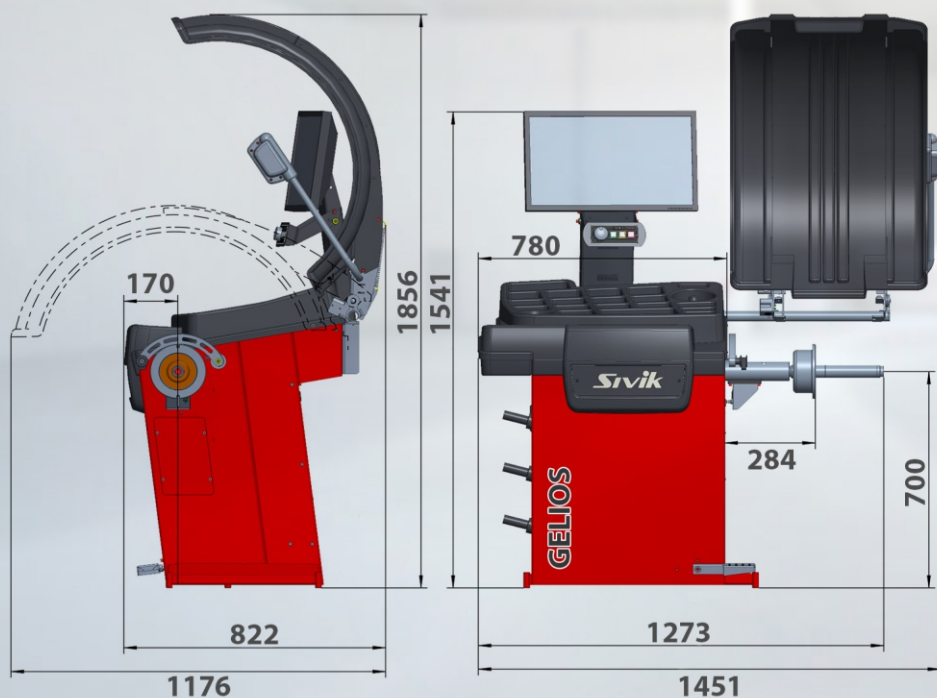

НОВЫЙ GELIOS (УЗ, ТЛУ)

СЕРИЙНОЕ ПРОИЗВОДСТВО — С 01.07.2021

GELIOS (УЗ, ТЛУ)
GELIOS (УЗ)

СЕРИЙНОЕ ПРОИЗВОДСТВО — ДО 01.07.2021

НОВАЯ СИСТЕМА БЛОКИРОВКИ ВАЛА

ДОПОЛНИТЕЛЬНЫЙ ЭЛЕКТРОМАГНИТНЫЙ ТОРМОЗ

- УВЕЛИЧЕННАЯ ПРОИЗВОДИТЕЛЬНОСТЬ СТАНКА ПРИ РАБОТЕ С ТЯЖЕЛЫМИ КОЛЕСАМИ ЗА СЧЕТ БЫСТРОЙ ОСТАНОВКИ КОЛЕСА
- НОВЫЙ УРОВЕНЬ КОМФОРТА ПРИ УСТАНОВКЕ ГРУЗОВ. НАДЕЖНАЯ ФИКСАЦИЯ КОЛЕСА В МЕСТЕ УСТАНОВКИ ГРУЗА

GELIOS (УЗ, ТЛУ)

НОВЫЙ GELIOS (УЗ, ТЛУ)

GELIOS (УЗ, ТЛУ), GELIOS (УЗ)

УЛУЧШЕНА ЭРГОНОМИКА РАБОЧЕГО СТОЛА

- УВЕЛИЧЕНА ПЛОЩАДЬ НА 30%
- ГЛУБОКИЕ ЯЧЕЙКИ ВМЕЩАЮТ СТАНДАРТНУЮ УПАКОВКУ ГРУЗОВ - ЦЕЛИКОМ
- ВСЕ АКССУАРЫ СВОБОДНО РАЗМЕЩАЮТСЯ НА РАБОЧЕМ СТОЛЕ
- ДОБАВЛЕНА КРУГЛАЯ ЯЧЕЙКА ДЛЯ БУТЫЛКИ С ОБЕЗЖИРИВАТЕЛЕМ
- ПОВЫШЕНА ПРОЧНОСТЬ РАБОЧЕГО СТОЛА

ЛУЧШИЙ ДОСТУП ВНУТРЬ КОЛЕСА

- ВАЛ СТАНКА СМЕЩЕН БЛИЖЕ К ОПЕРАТОРУ
- СОХРАНЕН БОЛЬШОЙ ВЫЛЕТ ВАЛА - 284 ММ
- НАКЛОН КОРПУСА УПРОЩАЕТ РАБОТУ С КОЛЕСОМ В ПОЛОЖЕНИИ «6 ЧАСОВ»

НОВЫЙ GELIOS (УЗ, ТЛУ)

GELIOS (УЗ, ТЛУ), GELIOS (УЗ)

- НАДЕЖНЫЙ И ПРОСТОЙ В ОБСЛУЖИВАНИИ УЗЕЛ
- БЫСТРЫЙ ОТКЛИК НА НАЖАТИЕ

GELIOS (УЗ, ТЛУ)

УДОБНО РАБОТАТЬ ОПЕРАТОРУ

НОВЫЙ ЭРГОНОМИЧНЫЙ ДИЗАЙН КОРПУСА И ВЕРХНЕЙ КРЫШКИ ПОВЫШАЕТ УДОБСТВО РАБОТЫ СО СТАНКОМ

- УПРОЩЕН ДОСТУП К ДАЛЬНИМ ЯЧЕЙКАМ РАБОЧЕГО СТОЛА
- ПУЛЬТ УПРАВЛЕНИЯ БЛИЖЕ К ОПЕРАТОРУ
- УДОБНО РАБОТАТЬ СТОЯ ВПЛОТНУЮ К СТАНКУ БЛАГОДАря НАКЛОННОЙ ПЕРЕДНЕЙ СТЕНКЕ